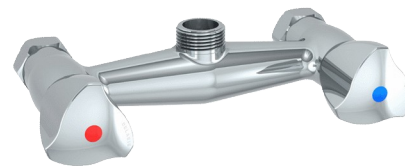

Sous-ensemble pour mélangeur mural

Réf. G6493

Pour entraxe 150 mm

Prix public indicatif HT France 2024 : 185,78 €

DESCRIPTION

Sous-ensemble pour mélangeur mural - Réf. G6493

Sous-ensemble pour combinés de pré lavage avec mélangeur mural.
Pour références G6432 et G6433.
Laiton chromé.
Entraxe 150 mm.

AVANTAGES

Maintenance aisée

CARACTÉRISTIQUES TECHNIQUES

Sous-ensemble pour mélangeur mural - Réf. G6493

Raccordement	3/4"
Finition	Laiton chromé
Normes	 