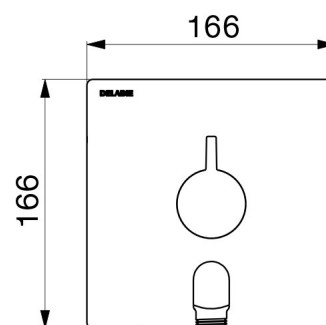

AVANTAGES

Séquentiel : ouverture/fermeture sur l'eau froide

Hygiène maximale : absence de clapet antiretour

SECURITHERM : sécurité antibrûlure optimale

Thermostatique : stabilité de température totale