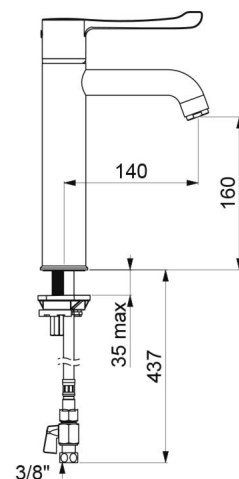

AVANTAGES

- Hygiène maximale : mitigeur sans clapet antiretour
- Hygiène : déclinable pour nettoyage interne
- SECURITHERM : sécurité antibrûlure optimale
- Séquentiel : ouverture/fermeture sur l'eau froide