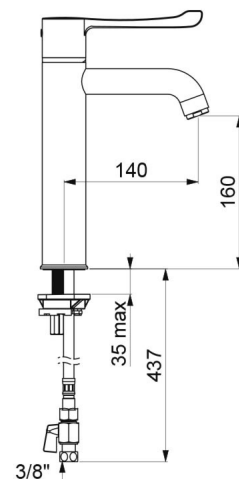

Mitigeur d'évier thermostatique séquentiel SECURITHERM BIOCLIP

Réf. H9625

Mitigeur thermostatique séquentiel déclinable H.160 L.140

Prix public indicatif HT France 2024 : 479,98 €

DESCRIPTION

Mitigeur d'évier thermostatique séquentiel SECURITHERM BIOCLIP - Réf. H9625

Mitigeur d'évier thermostatique SECURITHERM sur gorge.
Mitigeur thermostatique séquentiel : ouverture et fermeture sur l'eau froide. Aucun risque d'intercommunication entre l'eau chaude et l'eau froide. Absence de clapet antiretour sur les arrivées.
BIOCLIP : mitigeur aisément déclinable pour nettoyage et désinfection.
Sécurité antibrûlure : fermeture automatique en cas de coupure d'eau froide ou d'eau chaude.
Isolation thermique antibrûlure Securitouch.
Mitigeur monotrou avec bec courbé H.160 L.140 équipé d'un brise-jet hygiénique sans rétention d'impuretés et résistant aux chocs thermiques.
Cartouche thermostatique séquentielle antitartre pour réglage monocommande du débit et de la température.
Température réglable de l'eau froide jusqu'à 40°C avec butée de température engagée à 40°C.
Possibilité de réaliser chocs thermique et chimique.
Corps et bec à intérieur lisse et à faible contenance d'eau.
Débit 9 l/min à 3 bar.
Commande sans contact manuel par levier Hygiène L.146.
Sans tirette ni vidage.
Flexibles PEX F3/8" fournis avec robinets d'arrêt en laiton chromé.
Fixation renforcée par 2 tiges Inox.
Mitigeur thermostatique particulièrement adapté pour les établissements de santé, EHPAD, hôpitaux et cliniques.
Mitigeur séquentiel adapté aux personnes à mobilité réduite (PMR).
Mitigeur garanti 30 ans.
Modèle également disponible en version tubes cuivres.

CARACTÉRISTIQUES TECHNIQUES