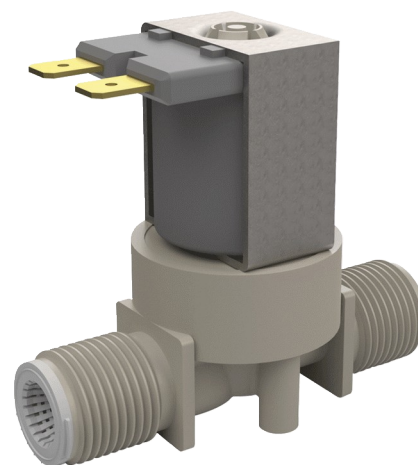

Electrovanne

Réf. 495612

Pour les gammes TEMPOMATIC et BINOPTIC lavabo

Prix public indicatif HT France 2024 : 48,48 €

DESCRIPTION

Electrovanne - Réf. 495612

Electrovanne avec filtre.
 Pour des produits des gammes TEMPOMATIC et BINOPTIC lavabo.
 Raccords M3/8".
 Fonctionne avec une alimentation 12V.
 Dimensions : 64 x 50 mm.

AVANTAGES

Maintenance aisée

CARACTÉRISTIQUES TECHNIQUES

Electrovanne - Réf. 495612

Alimentation	12 V
Raccordement	M 3/8"
Technologie	Électronique
Hauteur	50 mm
Longueur	64 mm
Normes	