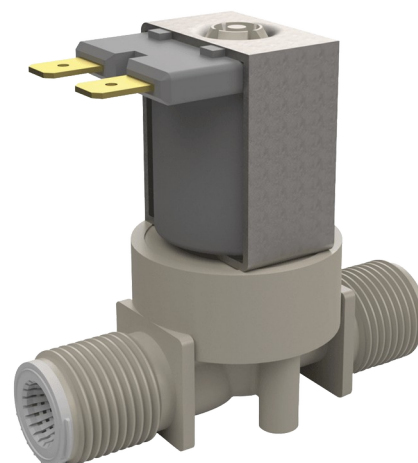

## Electrovanne

Réf. 495612

Pour les gammes TEMPOMATIC et BINOPTIC lavabo

Prix public indicatif HT France 2025 : 49,93 €

### DESCRIPTION

Electrovanne - Réf. 495612

Electrovanne avec filtre.  
 Pour des produits des gammes TEMPOMATIC et BINOPTIC lavabo.  
 Raccords M3/8".  
 Fonctionne avec une alimentation 12V.  
 Dimensions : 64 x 50 mm.

### CARACTÉRISTIQUES TECHNIQUES

Electrovanne - Réf. 495612

Alimentation	12 V
Raccordement	M 3/8"
Technologie	Électronique
Hauteur	50 mm
Longueur	64 mm
Normes	