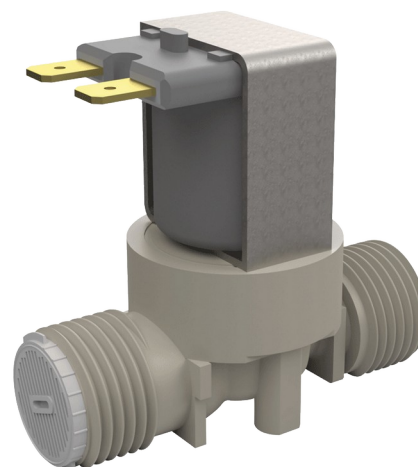

Electrovanne

Réf. 495626

Pour la gamme TEMPOMATIC

Prix public indicatif HT France 2024 : 49,20 €

DESCRIPTION

Electrovanne - Réf. 495626

Electrovanne avec filtre.
 Pour des produits de la gamme TEMPOMATIC.
 Raccords M1/2".
 Fonctionne avec une alimentation 12V.
 Dimensions : 62 x 50 mm.

AVANTAGES

Maintenance aisée

CARACTÉRISTIQUES TECHNIQUES

Electrovanne - Réf. 495626

Alimentation	12 V
Raccordement	1/2"
Technologie	Électronique
Hauteur	50 mm
Longueur	62 mm
Normes	