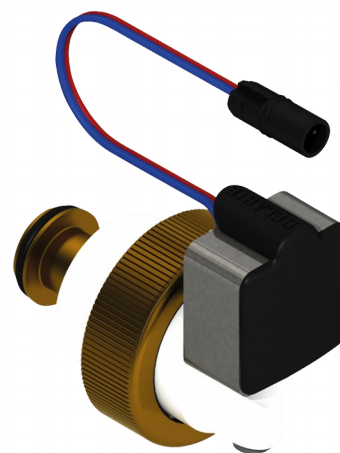

Module électronique

Réf. 461032

Pour TEMPOMATIC WC bicommande

Prix public indicatif HT France 2024 : 109,91 €

DESCRIPTION

Module électronique - Réf. 461032

Module électronique : cartouche et électrovanne.

Double commande.

Raccord : 1" 1/4

Dimensions : Ø 4

Pour TEMPOMATIC WC bicommande.

AVANTAGES

Bicommande : électronique et déclenchement souple

Maintenance aisée

CARACTÉRISTIQUES TECHNIQUES

Module électronique - Réf. 461032

Raccordement	1" 1/4
--------------	--------

Diamètre	Ø 4
----------	-----