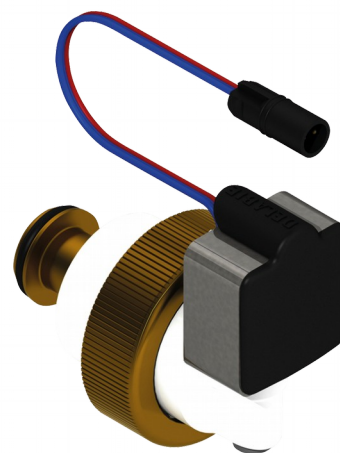

Module électronique

Réf. 461032

Pour TEMPOMATIC WC bicommande

Prix public indicatif HT France 2024 : 109,91 €

DESCRIPTION

Module électronique - Réf. 461032

Module électronique : cartouche et électrovanne.

Double commande.

Raccord : 1" 1/4

Dimensions : Ø 4

Pour TEMPOMATIC WC bicommande.

AVANTAGES

Bicommande : électronique et déclenchement souple

Maintenance aisée

CARACTÉRISTIQUES TECHNIQUES

Module électronique - Réf. 461032

Raccordement	1" 1/4
Diamètre	Ø 4