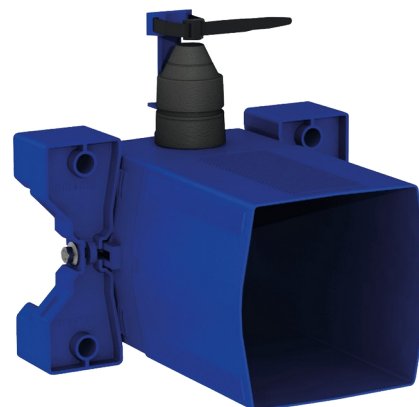

# Boîtier d'encastrement étanche pour TEMPOFLUX 3 WC

Réf. 763BOX

Pour robinetterie temporisée de WC - Kit 1/2

Prix public indicatif HT France 2024 : 127,05 €

## DESCRIPTION

Boîtier d'encastrement étanche pour TEMPOFLUX 3 WC - Réf. 763BOX

Boîtier d'encastrement étanche, kit 1/2 :  
 Pour système de chasse d'eau sans réservoir par connexion directe à la canalisation.  
 Compatible avec robinetterie temporisée pour WC.  
 Colletette avec joint d'étanchéité.  
 Raccordement hydraulique par l'extérieur et maintenance par l'avant.  
 Installation modulable (rails, mur plein, panneau).  
 Compatible avec les parements de 10 à 120 mm (en respectant la profondeur d'encastrement minimum de 93 mm).  
 Adaptable tuyaux d'alimentation standard ou "pipe in pipe".  
 Robinet d'arrêt et de réglage de débit, module de déclenchement et cartouche intégrés et accessibles par l'avant.  
 Protection antisiphonique à l'intérieur du boîtier.  
 Purge du réseau sécurisée sans élément sensible.  
 Sortie avec douille pour tube PVC Ø 26/32.  
 Garantie 30 ans.  
 A commander avec les plaques de commande de références 763000, 763040, 763041ou 763030.

## CARACTÉRISTIQUES TECHNIQUES

Boîtier d'encastrement étanche pour TEMPOFLUX 3 WC - Réf. 763BOX

Raccordement	F3/4"
Technologie	Temporisée
Hauteur	150 mm
Profondeur	93 à 190 mm
Largeur	225 mm
Normes	 
Garantie	