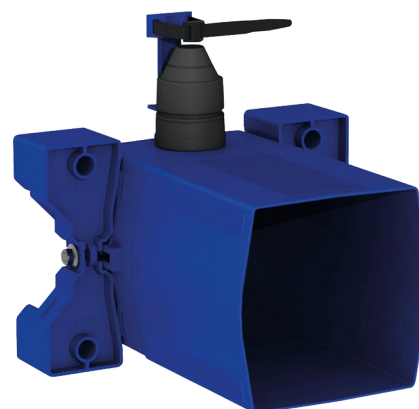

# Boîtier d'encastrement étanche pour TEMPOFLUX 3 WC

Réf. 763BOX

Pour robinetterie temporisée de WC - Kit 1/2

Prix public indicatif HT France 2025 : 130,86 €

## DESCRIPTION

Boîtier d'encastrement étanche pour TEMPOFLUX 3 WC - Réf. 763BOX

Boîtier d'encastrement étanche, kit 1/2 :  
 Pour système de chasse d'eau sans réservoir par connexion directe à la canalisation.  
 Compatible avec robinetterie temporisée pour WC.  
 Colletette avec joint d'étanchéité.  
 Raccordement hydraulique par l'extérieur et maintenance par l'avant.  
 Installation modulable (rails, mur plein, panneau).  
 Compatible avec les parements de 10 à 120 mm (en respectant la profondeur d'encastrement minimum de 93 mm).  
 Adaptable tuyaux d'alimentation standard ou "pipe in pipe".  
 Robinet d'arrêt et de réglage de débit, module de déclenchement et cartouche intégrés et accessibles par l'avant.  
 Protection antisiphonique à l'intérieur du boîtier.  
 Purge du réseau sécurisée sans élément sensible.  
 Sortie avec douille pour tube PVC Ø 26/32.  
 Garantie 30 ans.  
 A commander avec les plaques de commande de références 763000, 763040, 763041ou 763030.

## CARACTÉRISTIQUES TECHNIQUES

Boîtier d'encastrement étanche pour TEMPOFLUX 3 WC - Réf. 763BOX

Raccordement	F3/4"
Technologie	Temporisée
Hauteur	150 mm
Profondeur	93 à 190 mm
Largeur	225 mm
Normes	 
Garantie	