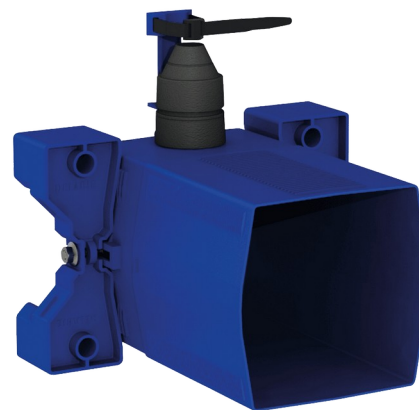

# Boîtier d'encastrement étanche pour TEMPOFLUX 3 WC

Réf. 763BOX

Pour robinetterie temporisée de WC - Kit 1/2

Prix public indicatif HT France 2024 : 127,05 €

## DESCRIPTION

Boîtier d'encastrement étanche pour TEMPOFLUX 3 WC - Réf. 763BOX

Boîtier d'encastrement étanche, kit 1/2 :  
 Pour système de chasse d'eau sans réservoir par connexion directe à la canalisation.  
 Compatible avec robinetterie temporisée pour WC.  
 Colletette avec joint d'étanchéité.  
 Raccordement hydraulique par l'extérieur et maintenance par l'avant.  
 Installation modulable (rails, mur plein, panneau).  
 Compatible avec les parements de 10 à 120 mm (en respectant la profondeur d'encastrement minimum de 93 mm).  
 Adaptable tuyaux d'alimentation standard ou "pipe in pipe".  
 Robinet d'arrêt et de réglage de débit, module de déclenchement et cartouche intégrés et accessibles par l'avant.  
 Protection antisiphonique à l'intérieur du boîtier.  
 Purge du réseau sécurisée sans élément sensible.  
 Sortie avec douille pour tube PVC Ø 26/32.  
 Garantie 30 ans.  
 A commander avec les plaques de commande de références 763000, 763040, 763041ou 763030.

## CARACTÉRISTIQUES TECHNIQUES

Boîtier d'encastrement étanche pour TEMPOFLUX 3 WC - Réf. 763BOX

Raccordement	F3/4"
Technologie	Temporisée
Hauteur	150 mm
Profondeur	93 à 190 mm
Largeur	225 mm
Normes	 
Garantie	