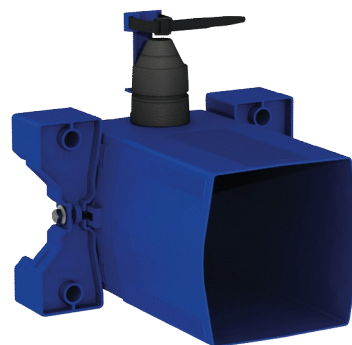

Boîtier d'encastrement étanche pour TEMPOMATIC WC

Réf. 464SBOX

Sur secteur, Kit 1/2

Prix public indicatif HT France 2024 : 152,47 €

DESCRIPTION

Boîtier d'encastrement étanche pour TEMPOMATIC WC - Réf. 464SBOX

Boîtier d'encastrement étanche, kit 1/2 :
 Pour système de chasse d'eau sans réservoir : par connexion directe à la canalisation.
 Compatible avec robinetterie électronique pour WC.
 Compatible alimentation sur secteur 230/6 V (câble et transformateur fournis).
 Colerette avec joint d'étanchéité.
 Raccordement hydraulique par l'extérieur et maintenance par l'avant.
 Installation modulable (rails, mur plein, panneau).
 Compatible avec les parements de 10 à 120 mm (en respectant la profondeur d'encastrement minimum de 93 mm).
 Adaptable tuyaux d'alimentation standard ou "pipe in pipe".
 Robinet d'arrêt et de réglage de débit, module de déclenchement et électronique intégrés et accessibles par l'avant.
 Protection antisiphonique à l'intérieur du boîtier.
 Purge du réseau sécurisée sans élément sensible.
 Sortie avec douille pour tube PVC Ø26/32.
 Garantie 30 ans.
 A commander avec les plaques de commande de références 464000, 464050, 465000 ou 465050.

AVANTAGES

-  Installation encastrable aisée
-  Boîtier 100% étanche
-  Adaptable à l'épaisseur de cloison
-  Compatibilité alimentation secteur

CARACTÉRISTIQUES TECHNIQUES

Boîtier d'encastrement étanche pour TEMPOMATIC WC - Réf. 464SBOX