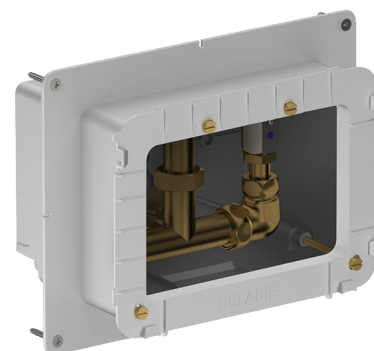

Boîtier d'encastrement étanche pour SECURITHERM de douche

Réf. 792BOX

Étanche, kit 1/2

Prix public indicatif HT France 2025 : 203,44 €

DESCRIPTION

Boîtier d'encastrement étanche pour SECURITHERM de douche - Réf. 792BOX

Boîtier d'encastrement étanche kit 1/2 :
 Pour mitigeur de douche thermostatique.
 Épaisseur de parement réglable de 16 à 30 mm.
 Garantie 30 ans.
 À commander avec la plaque de commande seule référence 792218 ou l'ensemble de douche référence 792219.

AVANTAGES

-  Installation encastrable dans le mur
-  Système testé à plus de 500 000 manœuvres
-  Boîtier 100% étanche

CARACTÉRISTIQUES TECHNIQUES

Boîtier d'encastrement étanche pour SECURITHERM de douche - Réf. 792BOX

Raccordement	1/2"
Technologie	Électronique et temporisée
Hauteur	140 mm
Profondeur	130 mm
Longueur	260 mm
Largeur	200 mm
Normes	ACS  
Garantie	