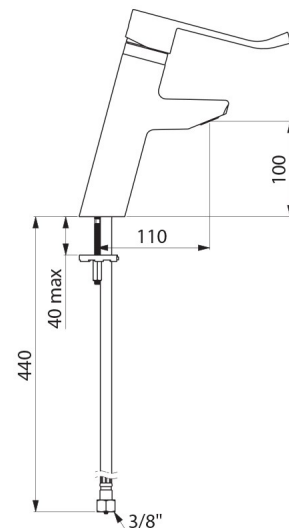

Mitigeur de lavabo à équilibrage de pression SECURITHERM EP BIOSAFE

Réf. 2921LEP

Mitigeur mécanique monotrou H.100 L.110

Prix public indicatif HT France 2024 : 242,94 €

DESCRIPTION

Mitigeur de lavabo à équilibrage de pression SECURITHERM EP BIOSAFE
- Réf. 2921LEP

Mitigeur de lavabo mécanique à équilibrage de pression sur gorge.
Mitigeur monotrou avec bec H.100 L.110 équipé d'une sortie BIOSAFE hygiénique.

Bec adapté à la pose d'un filtre terminal BIOFIL.

Cartouche céramique Ø 35 à équilibrage de pression avec butée de température maximale pré réglée.

Sécurité antibrûlure totale : débit d'EC restreint en cas de coupure d'EF (et inversement).

Température constante quelles que soient les variations de pression et de débit dans le réseau.

Bec avec tube à intérieur lisse, sans niche bactérienne, et à très faible contenance d'eau.

La vitesse de l'eau dans ce tube réduit considérablement le développement du biofilm.

Possibilité de réaliser aisément un choc thermique sans démontage de la manette ni coupure de l'alimentation en eau froide.

Corps à très faible contenance d'eau (limite les niches bactériennes).

Débit régulé à 5 l/min.

Commande par levier Hygiène L.150.

Sans tirette ni vidage.

Flexibles PEX F3/8" avec filtres et clapets antiretour.

Fixation renforcée par 2 tiges Inox.

Mitigeur mécanique à équilibrage de pression SECURITHERM particulièrement adapté pour les établissements de santé, EHPAD, hôpitaux et cliniques.

Mitigeur monotrou adapté aux personnes à mobilité réduite (PMR).

Mitigeur garanti 30 ans.

CARACTÉRISTIQUES TECHNIQUES

Mitigeur de lavabo à équilibrage de pression SECURITHERM EP BIOSAFE
- Réf. 2921LEP