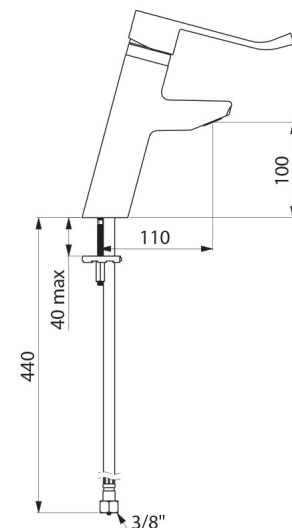

Mitigeur de lavabo à équilibrage de pression SECURITHERM EP BIOSAFE

Réf. 2921LEP

Mitigeur mécanique monotrou H.100 L.110

Prix public indicatif HT France 2024 : 242,94 €

DESCRIPTION

Mitigeur de lavabo à équilibrage de pression SECURITHERM EP BIOSAFE
- Réf. 2921LEP

Mitigeur de lavabo mécanique à équilibrage de pression sur gorge.
Mitigeur monotrou avec bec H.100 L.110 équipé d'une sortie BIOSAFE
hygiénique.

Bec adapté à la pose d'un filtre terminal BIOFIL.

Cartouche céramique Ø 35 à équilibrage de pression avec butée de
température maximale prééglée.

Sécurité antibrûlure totale : débit d'EC restreint en cas de coupure d'EF (et
inversement).

Température constante quelles que soient les variations de pression et de
débit dans le réseau.

Bec avec tube à intérieur lisse, sans niche bactérienne, et à très faible
contenance d'eau.

La vitesse de l'eau dans ce tube réduit considérablement le développement du
biofilm.

Possibilité de réaliser aisément un choc thermique sans démontage de la
manette ni coupure de l'alimentation en eau froide.

Corps à très faible contenance d'eau (limite les niches bactériennes).

Débit régulé à 5 l/min.

Commande par levier Hygiène L.150.

Sans tirette ni vidage.

Flexibles PEX F3/8" tournants avec filtres et clapets antiretour.

Fixation renforcée par 2 tiges Inox.

Mitigeur mécanique à équilibrage de pression SECURITHERM particulièrement
adapté pour les établissements de santé, EHPAD, hôpitaux et cliniques.

Mitigeur monotrou adapté aux personnes à mobilité réduite (PMR).

Mitigeur garanti 30 ans.

CARACTÉRISTIQUES TECHNIQUES

Mitigeur de lavabo à équilibrage de pression SECURITHERM EP BIOSAFE
- Réf. 2921LEP