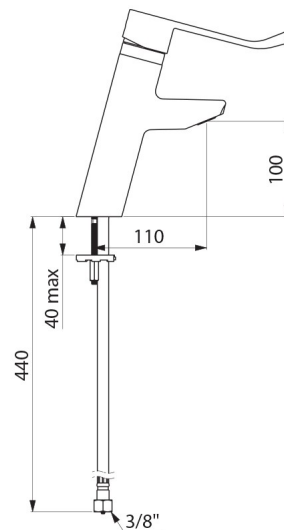

AVANTAGES

Débit d'EC restreint en cas de coupure d'EF

Hygiène : corps à très faible contenance d'eau

Fonction choc thermique sans démontage du levier

Butée de température maximale pré réglée