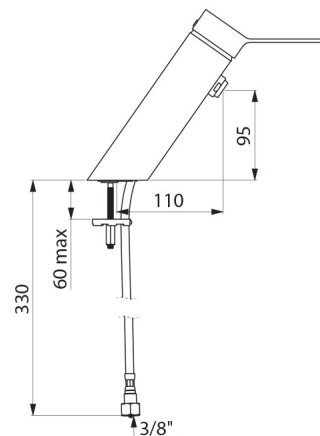

Mitigeur de lavabo à équilibrage de pression **SECURITHERM EP BIOSAFE**

Réf. 2621EP

Mitigeur mécanique monotrou sans bec H.95 L.110

Prix public indicatif HT France 2024 : 194,02 €

DESCRIPTION

Mitigeur de lavabo à équilibrage de pression SECURITHERM EP BIOSAFE
- Réf. 2621EP

Mitigeur de lavabo mécanique à équilibrage de pression sur gorge.

Mitigeur mécanique monotrou H.95 L.110.

Absence de bec : brise-jet hygiénique intégré au corps.

Cartouche céramique Ø 35 à équilibrage de pression avec butée de température maximale prééglée.

Sécurité antibrûlure totale : débit d'EC restreint en cas de coupure d'EF (et inversement).

Température constante quelles que soient les variations de pression et de débit dans le réseau.

Isolation thermique antibrûlure Securitouch.

Possibilité de réaliser aisément un choc thermique sans démontage de la manette ou coupure de l'alimentation en eau froide.

Mitigeur avec corps à intérieur lisse et à très faible contenance d'eau (limite les niches bactériennes).

Débit limité à 4 l/min à 3 bar.

Commande par manette pleine.

Sans tirette ni vidage.

Flexibles PEX F3/8" tournants avec filtres et clapets antiretour.

Fixation renforcée par 2 tiges Inox.

Mitigeur mécanique à équilibrage de pression SECURITHERM particulièrement adapté pour les établissements de santé, EHPAD, hôpitaux et cliniques.

Mitigeur monotrou adapté aux personnes à mobilité réduite (PMR).

Mitigeur garanti 30 ans.

Modèle également disponible en version avec raccords en tubes cuivres.

CARACTÉRISTIQUES TECHNIQUES

Mitigeur de lavabo à équilibrage de pression SECURITHERM EP BIOSAFE
- Réf. 2621EP