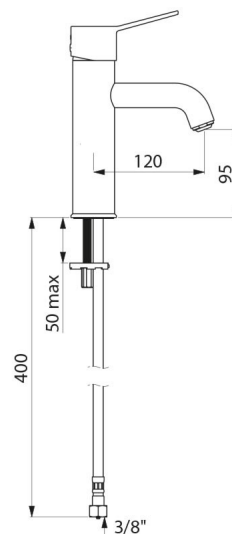

Mitigeur de lavabo à équilibrage de pression SECURITHERM EP

Réf. 2721TEP

Mitigeur mécanique monotrou H.95 L.120

Prix public indicatif HT France 2024 : 235,24 €

DESCRIPTION

Mitigeur de lavabo à équilibrage de pression SECURITHERM EP - Réf. 2721TEP

Mitigeur de lavabo mécanique à équilibrage de pression sur gorge. Mitigeur monotrou avec bec courbé H.95 L.120 équipé d'une sortie BIOSAFE hygiénique.

Bec adapté à la pose d'un filtre terminal BIOFIL.

Cartouche céramique Ø 35 à équilibrage de pression avec butée de température maximale préréglée.

Sécurité antibrûlure totale : débit d'EC restreint en cas de coupure d'EF (et inversement).

Température constante quelles que soient les variations de pression et de débit dans le réseau.

Corps et bec à intérieur lisse (limitent les niches bactériennes).

Possibilité de réaliser aisément un choc thermique sans démontage de la manette ni coupure de l'alimentation en eau froide.

Débit limité à 5 l/min à 3 bar.

Commande par manette pleine.

Sans tirette ni vidage.

Flexibles PEX F3/8" avec filtres et clapets antiretour.

Fixation renforcée par 2 tiges Inox.

Mitigeur mécanique à équilibrage de pression SECURITHERM particulièrement adapté pour les établissements de santé, EHPAD, hôpitaux et cliniques.

Mitigeur monotrou adapté aux personnes à mobilité réduite (PMR).

Mitigeur garanti 30 ans.

CARACTÉRISTIQUES TECHNIQUES

Mitigeur de lavabo à équilibrage de pression SECURITHERM EP - Réf. 2721TEP

Raccordement	F3/8"
Technologie	Mitigeur mécanique SECURITHERM EP
Hauteur de goutte	95 mm
Longueur de bec	120 mm
Débit	5 l/min à 3 bar
Butée de température	OUI
Finition	Laiton chromé
Normes	ACS WWRAS U
Garantie	30 ANS GARANTIE

AVANTAGES

Débit restreint de l'EC en cas de coupure d'EF

EP : limite les variations de température