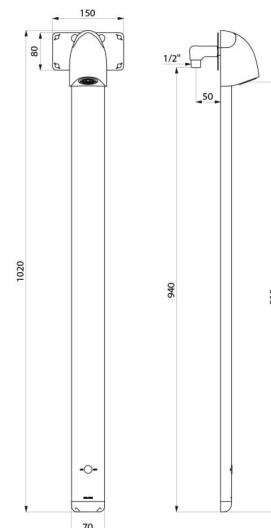

CARACTÉRISTIQUES TECHNIQUES

Colonne de douche automatique SPORTING 2 SECURITHERM - Réf. 714916

Alimentation	Piles CR123 Lithium 6 V
Raccordement	M1/2"
Technologie	Électronique
Hauteur	1020 mm
Profondeur	21 mm
Largeur	70 mm

AVANTAGES

- Économie d'eau de 80 %
- Rinçage périodique antiprolifération bactérienne
- Arrêt immédiat en cas de coupure d'eau froide
- Formes fuyantes, fixations invisibles