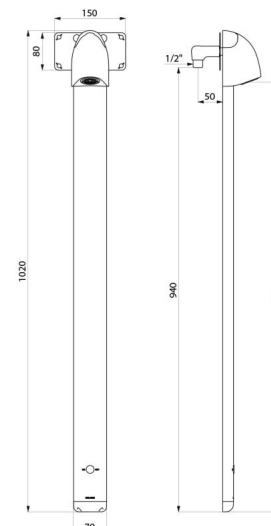

CARACTÉRISTIQUES TECHNIQUES

Colonne de douche automatique SPORTING 2 SECURITHERM - Réf. 714916

Alimentation	Piles CR123 Lithium 6 V
Raccordement	M1/2"
Technologie	Électronique
Hauteur	1020 mm
Profondeur	21 mm
Largeur	70 mm

AVANTAGES

- Économie d'eau de 80 %
- Rinçage périodique antiprolifération bactérienne
- Arrêt immédiat en cas de coupure d'eau froide
- Formes fuyantes, fixations invisibles