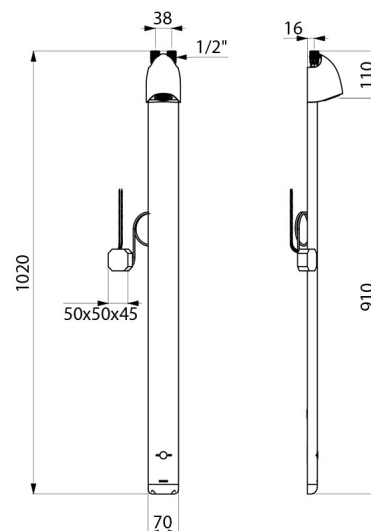

CARACTÉRISTIQUES TECHNIQUES

Colonne de douche automatique SPORTING 2 SECURITHERM - Réf. 714900

Alimentation	Secteur 230/6 V
Raccordement	M1/2"
Technologie	Électronique
Hauteur	1020 mm
Profondeur	21 mm
Largeur	70 mm
Débit	6 l/min
Finition	Aluminium

AVANTAGES

- Hyper-économie d'eau de 80 %
- Rinçage périodique antiprolifération bactérienne
- Arrêt immédiat en cas de coupure d'eau froide
- Formes fuyantes, fixations invisibles