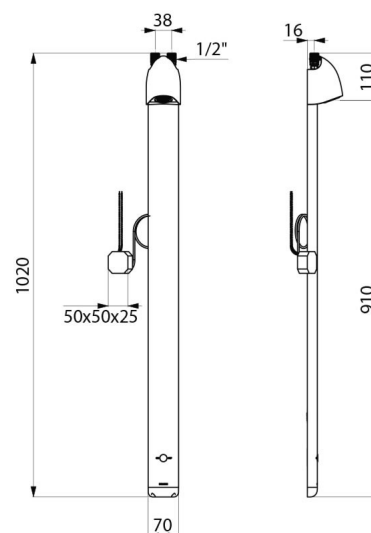

CARACTÉRISTIQUES TECHNIQUES

Colonne de douche automatique SPORTING 2 SECURITHERM - Réf. 714900

Alimentation	Secteur 230/6 V
Raccordement	M1/2"
Technologie	Électronique
Hauteur	1020 mm
Profondeur	21 mm
Largeur	70 mm
Débit	6 l/min

AVANTAGES

- Hyper-économie d'eau de 80 %
- Rinçage périodique antiprolifération bactérienne
- Arrêt immédiat en cas de coupure d'eau froide
- Formes fuyantes, fixations invisibles