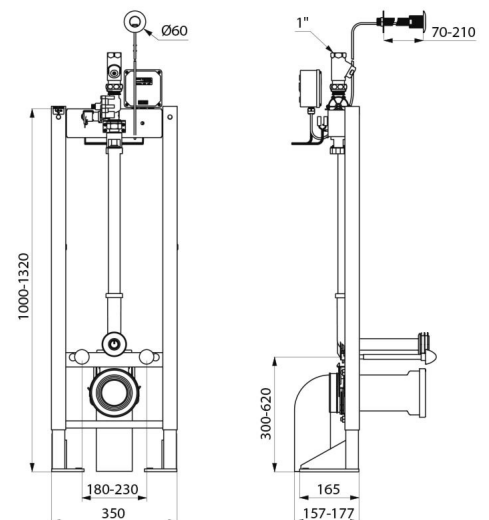

Bâti-support autoportant TEMPOFIX 3 avec robinet électronique de WC

Réf. 547105

Robinet électronique sur secteur

Prix public indicatif HT France 2024 : 1 190,33 €

DESCRIPTION

Bâti-support autoportant TEMPOFIX 3 avec robinet électronique de WC - Réf. 547105

Bâti-support autoportant pour WC suspendu :

- Bâti en acier époxy noir.
- Avec pieds larges pour fixation sur sol porteur.
- Châssis réglable en hauteur de 0 à 200 mm (avec repère à 1 m).
- Tube de chasse Ø 32 avec nez de jonction Ø 55.
- Pipe d'évacuation Ø 100 en PVC à coller à joint d'étanchéité, avec 2 positions de réglage.
- Livré prémonté.
- Conforme aux exigences de la norme NF D12-208.
- Compatible avec les cloisons pleines de 70 à 210 mm.

Équipé de robinetterie de chasse directe électronique TEMPOMATIC F1" : Système de chasse d'eau sans réservoir par connexion directe à la canalisation.

- Alimentation secteur avec électrovanne 1".
- Transformateur 230/12 V.
- Boîtier électronique IP65 indépendant.
- Rosace affleurante.
- Détecteur de présence infrarouge antichoc.
- Déclenchement volontaire (par approche de la main à 4 cm du détecteur) ou automatique (au départ de l'utilisateur).
- Temporisation ~7 secondes réglable de 3 à 12 secondes.
- Distance de détection et débit/volume réglables.
- Débit de base : 1 l/sec à 1 bar dynamique.
- Compatible avec l'eau de pluie.

Caractéristiques techniques : voir TEMPOMATIC réf. 463150.

Adapté aux cuvettes WC sans bride sans réglage de débit.

Adapté aux PMR.

Garantie 30 ans.

CARACTÉRISTIQUES TECHNIQUES

Bâti-support autoportant TEMPOFIX 3 avec robinet électronique de WC - Réf. 547105

Alimentation	Secteur 230/12 V
Raccordement	1"
Technologie	Électronique
Hauteur	1 000 - 1 320 mm
Profondeur	157 - 177 mm
Largeur	350 mm
Garantie	

AVANTAGES