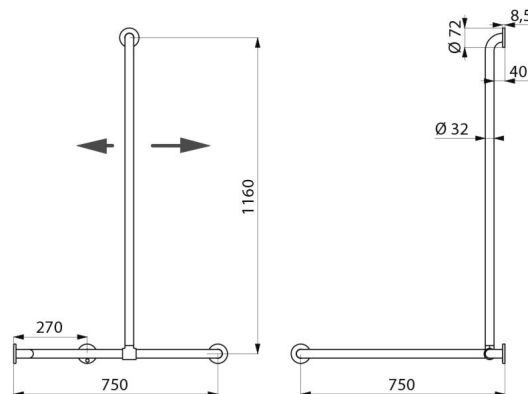

Barre de douche d'angle avec remontée coulissante Inox brillant

Réf. 5481P

Inox poli brillant UltraPolish

Prix public indicatif HT France 2024 : 388,34 €

DESCRIPTION

Barre de douche d'angle avec remontée coulissante Inox brillant - Réf. 5481P

Barre de maintien d'angle 2 murs avec remontée verticale coulissante Ø 32, pour personne à mobilité réduite (PMR).

Peut recevoir un siège de douche à accrocher (à commander séparément).

Utilisation comme barre d'appui et de maintien debout.

Aide et sécurise l'entrée et le déplacement dans la douche.

Fait fonction de barre de douche d'angle en ajoutant un support de douchette et/ou un porte-savon.

Emplacement de la remontée verticale réglable à la pose : possibilité de décaler sur la droite ou sur la gauche la position de la remontée afin de s'adapter à l'installation (emplacement de la robinetterie, profondeur du siège de douche...).

Dimensions : 1 160 x 750 x 750 mm.

Montage possible avec remontée verticale à gauche ou à droite.

Tube Inox 304 bactériostatique.

Finition Inox poli brillant UltraPolish, surface sans porosité et homogène facilitant l'entretien et l'hygiène.

Assemblage de la platine au tube par un cordon de soudure sécurité invisible (procédé exclusif "ArN-Securit").

Ecartement entre la barre et le mur de 40 mm : encombrement minimum interdisant le passage de l'avant-bras afin d'éviter les risques de fractures lors d'une chute.

Fixations invisibles par platine 3 trous, Ø 72.

Platines et caches en Inox 304.

Livrée avec vis Inox pour mur béton.

Testée à plus de 200 kg. Maximum utilisateur recommandé : 135 kg.

Barre garantie 30 ans. Marquage CE.

CARACTÉRISTIQUES TECHNIQUES

Barre de douche d'angle avec remontée coulissante Inox brillant - Réf. 5481P