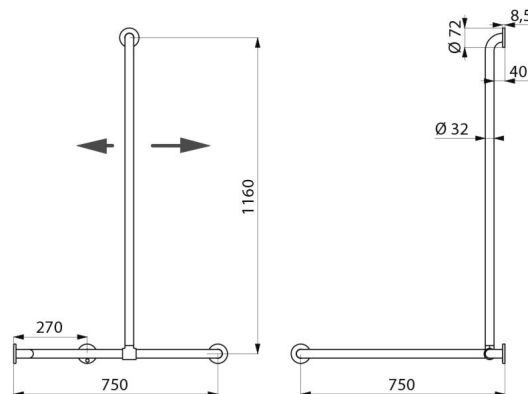

Barre de douche d'angle avec remontée coulissante Inox brillant

Réf. 5481P

Inox poli brillant UltraPolish

Prix public indicatif HT France 2025 : 400,00 €

DESCRIPTION

Barre de douche d'angle avec remontée coulissante Inox brillant - Réf. 5481P

Barre de maintien d'angle 2 murs avec remontée verticale coulissante Ø 32, pour personne à mobilité réduite (PMR).

Peut recevoir un siège de douche à accrocher (à commander séparément).

Utilisation comme barre d'appui et de maintien debout.

Aide et sécurise l'entrée et le déplacement dans la douche.

Fait fonction de barre de douche d'angle en ajoutant un support de douchette et/ou un porte-savon.

Emplacement de la remontée verticale réglable à la pose : possibilité de décaler sur la droite ou sur la gauche la position de la remontée afin de s'adapter à l'installation (emplacement de la robinetterie, profondeur du siège de douche...).

Dimensions : 1 160 x 750 x 750 mm.

Montage possible avec remontée verticale à gauche ou à droite.

Tube Inox 304 bactériostatique.

Finition Inox poli brillant UltraPolish, surface sans porosité et homogène facilitant l'entretien et l'hygiène.

Assemblage de la platine au tube par un cordon de soudure sécurité invisible (procédé exclusif "ArN-Securit").

Ecartement entre la barre et le mur de 40 mm : encombrement minimum interdisant le passage de l'avant-bras afin d'éviter les risques de fractures lors d'une chute.

Fixations invisibles par platine 3 trous, Ø 72.

Platines et caches en Inox 304.

Livrée avec vis Inox pour mur béton.

Testée à plus de 200 kg. Maximum utilisateur recommandé : 135 kg.

Barre garantie 30 ans. Marquage CE.

CARACTÉRISTIQUES TECHNIQUES

Barre de douche d'angle avec remontée coulissante Inox brillant - Réf. 5481P