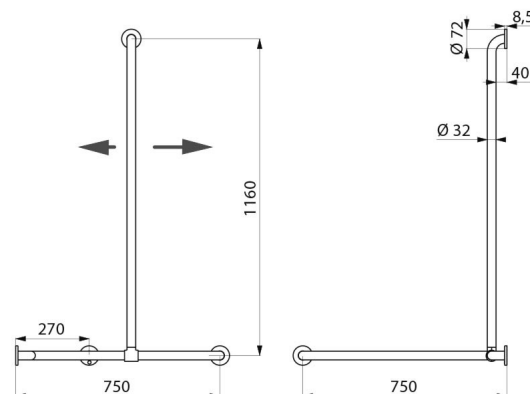

Barre de douche d'angle avec remontée coulissante Inox brillant

Réf. 5481P

Inox poli brillant UltraPolish

Prix public indicatif HT France 2024 : 388,34 €

DESCRIPTION

Barre de douche d'angle avec remontée coulissante Inox brillant - Réf. 5481P

Barre de maintien d'angle 2 murs avec remontée verticale coulissante Ø 32, pour personne à mobilité réduite (PMR).

Peut recevoir un siège de douche à accrocher (à commander séparément).

Utilisation comme barre d'appui et de maintien debout.

Aide et sécurise l'entrée et le déplacement dans la douche.

Fait fonction de barre de douche d'angle en ajoutant un support de douchette et/ou un porte-savon.

Emplacement de la remontée verticale réglable à la pose : possibilité de décaler sur la droite ou sur la gauche la position de la remontée afin de s'adapter à l'installation (emplacement de la robinetterie, profondeur du siège de douche...).

Dimensions : 1 160 x 750 x 750 mm.

Montage possible avec remontée verticale à gauche ou à droite.

Tube Inox 304 bactériostatique.

Finition Inox poli brillant UltraPolish, surface sans porosité et homogène facilitant l'entretien et l'hygiène.

Assemblage de la platine au tube par un cordon de soudure sécurité invisible (procédé exclusif "ArN-Securit").

Ecartement entre la barre et le mur de 40 mm : encombrement minimum interdisant le passage de l'avant-bras afin d'éviter les risques de fractures lors d'une chute.

Fixations invisibles par platine 3 trous, Ø 72.

Platines et caches en Inox 304.

Livrée avec vis Inox pour mur béton.

Testée à plus de 200 kg. Maximum utilisateur recommandé : 135 kg.

Barre garantie 30 ans. Marquage CE.

CARACTÉRISTIQUES TECHNIQUES

Barre de douche d'angle avec remontée coulissante Inox brillant - Réf. 5481P