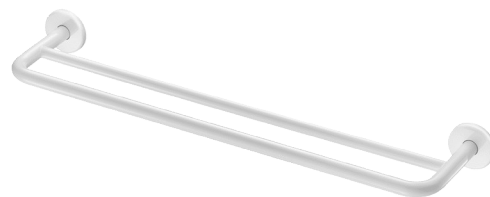

## Porte-serviette mural

Réf. 510790W

Ø 20, 2 barres

Prix public indicatif HT France 2024 : 63,68 €

### DESCRIPTION

Porte-serviette mural - Réf. 510790W

Porte-serviette de salle de bains.  
2 barres porte-serviette design.  
Modèle fort.

Tubes Ø 20 et Ø 16, longueur 600 mm.  
Finition inox 304 bactériostatique époxy blanc.  
Porte-serviette mural avec fixations invisibles.  
Garantie 30 ans.

### AVANTAGES

Modèle fort avec fixations invisibles

Inox 304 bactériostatique

### CARACTÉRISTIQUES TECHNIQUES

Porte-serviette mural - Réf. 510790W

Profondeur	146 mm
Longueur	600 mm
Diamètre	Ø 20 et Ø 16
Finition	Inox 304 époxy blanc
Normes	
Garantie	