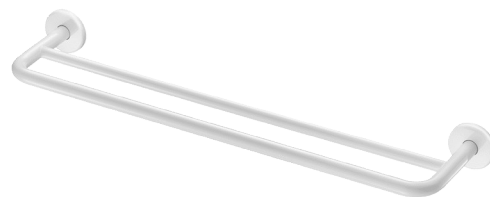

Porte-serviette mural

Réf. 510790W

Ø 20, 2 barres

Prix public indicatif HT France 2024 : 63,68 €

DESCRIPTION

Porte-serviette mural - Réf. 510790W

Porte-serviette de salle de bains.
2 barres porte-serviette design.
Modèle fort.

Tubes Ø 20 et Ø 16, longueur 600 mm.
 Finition inox 304 bactériostatique époxy blanc.
 Porte-serviette mural avec fixations invisibles.
 Garantie 30 ans.

AVANTAGES

Modèle fort avec fixations invisibles

Inox 304 bactériostatique

CARACTÉRISTIQUES TECHNIQUES

Porte-serviette mural - Réf. 510790W

Profondeur	146 mm
Longueur	600 mm
Diamètre	Ø 20 et Ø 16
Finition	Inox 304 époxy blanc
Normes	
Garantie	