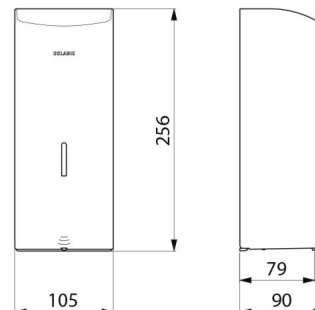

## DESCRIPTION

Distributeur de savon mural automatique, 1 litre - Réf. 512066S

Distributeur de savon mural électronique.  
 Distributeur de savon liquide ou gel hydroalcoolique.  
 Modèle antivandalisme avec serrure et clé standard DELABIE.  
 Absence de contact manuel : détection automatique des mains par cellule infrarouge (distance de détection réglable).  
 Capot en inox 304 bactériostatique.  
 Capot articulé monobloc pour un entretien facile et une meilleure hygiène.  
 Pompe antigaspillage : dose de 0,8 ml (réglable jusqu'à 7 doses par détection).  
 Fonctionnement possible en mode anticolmatage.  
 Distributeur automatique de savon : alimentation par 6 piles fournies AA -1,5 V (DC9V) intégrées dans le corps du distributeur de savon.  
 Indicateur lumineux de batterie faible.  
 Réservoir avec une large ouverture : facilite le remplissage par des bidons à forte contenance.  
 Fenêtre de contrôle de niveau.  
 Finition inox 304 poli satiné.  
 Épaisseur inox : 1 mm.  
 Contenance : 1 litre.  
 Dimensions : 90 x 105 x 256 mm.  
 Pour savon liquide à base végétale de viscosité maximum : 3 000 mPa.s.  
 Compatible avec gel hydroalcoolique.  
 Marqué CE.  
 Distributeur de savon mural automatique garanti 30 ans.

## CARACTÉRISTIQUES TECHNIQUES

Distributeur de savon mural automatique, 1 litre - Réf. 512066S

Alimentation	6 piles AA
Technologie	Détection infrarouge
Hauteur	256 mm
Profondeur	90 mm
Largeur	105 mm
Volume	Réservoir 1 litre
Épaisseur	1 mm
Finition	Inox 304 poli satiné
Normes	 