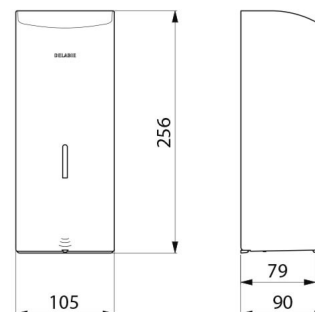

## DESCRIPTION

Distributeur de savon mural automatique, 1 litre - Réf. 512066P

Distributeur de savon mural électronique.  
 Distributeur de savon liquide ou gel hydroalcoolique.  
 Modèle antivandalisme avec serrure et clé standard DELABIE.  
 Absence de contact manuel : détection automatique des mains par cellule infrarouge (distance de détection réglable).  
 Capot en inox 304 bactériostatique.  
 Capot articulé monobloc pour un entretien facile et une meilleure hygiène.  
 Pompe antigaspillage : dose de 0,8 ml (réglable jusqu'à 7 doses par détection).  
 Fonctionnement possible en mode anticolmatage.  
 Distributeur de savon automatique : alimentation par 6 piles fournies AA -1,5 V (DC9V) intégrées dans le corps du distributeur de savon.  
 Indicateur lumineux de batterie faible.  
 Réservoir avec une large ouverture : facilite le remplissage par des bidons à forte contenance.  
 Fenêtre de contrôle de niveau.  
 Finition inox 304 poli brillant.  
 Épaisseur inox : 1 mm.  
 Contenance : 1 litre.  
 Dimensions : 90 x 105 x 256 mm.  
 Pour savon liquide à base végétale de viscosité maximum : 3 000 mPa.s.  
 Compatible avec gel hydroalcoolique.  
 Marqué CE.  
 Distributeur de savon mural automatique garanti 30 ans.

## CARACTÉRISTIQUES TECHNIQUES

Distributeur de savon mural automatique, 1 litre - Réf. 512066P

Alimentation	6 piles AA
Technologie	Détection infrarouge
Hauteur	256 mm
Profondeur	90 mm
Largeur	105 mm
Volume	Réservoir 1 litre
Épaisseur	1 mm
Finition	Inox 304 poli brillant
Normes	 