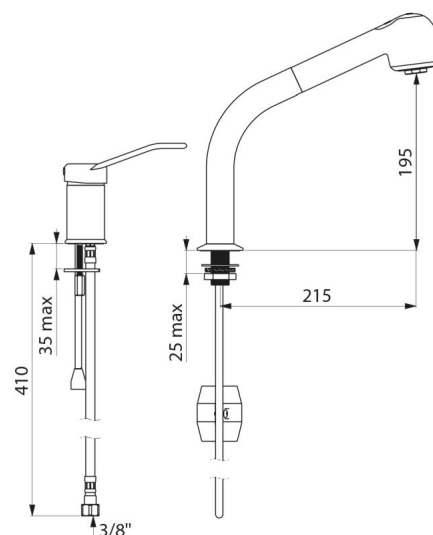

Robinetterie à équilibrage de pression avec douchette extractible

Réf. 2599EP

Mitigeur évier EP avec douchette extractible

Prix public indicatif HT France 2025 : 328,39 €

DESCRIPTION

Robinetterie à équilibrage de pression avec douchette extractible - Réf. 2599EP

Mitigeur évier avec douchette et colonne à douchette extractible.
Mitigeur monotrou à équilibrage de pression avec colonne adaptés aux baignoires bébé.
Colonne orientable H.195 L.215 avec douchette extractible 2 jets à basculeur (brise-jet/jet pluie).
Cartouche céramique Ø 35 à équilibrage de pression avec butée de température maximale pré réglée.
Sécurité antibrûlure totale : débit d'EC restreint en cas de coupure d'EF (et inversement).
Température constante quelles que soient les variations de pression et de débit dans le réseau.
Isolation thermique antibrûlure Securitouch.
Corps du mitigeur monotrou et colonne à intérieur lisse.
Débit limité à 7 l/min à 3 bar.
Commande par manette ajourée.
Flexible douchette BIOSAFE antiprolifération bactérienne : polyuréthane transparent pour assurer un bon remplacement en cas de présence de biofilm, intérieur et extérieur lisse.
Flexible petit diamètre (intérieur Ø 6) : faible contenance d'eau.
Contrepoids spécifique.
Corps en laiton chromé.
Flexibles PEX F3/8".
Fixation renforcée par 2 tiges Inox.
Mitigeur mécanique à équilibrage de pression SECURITHERM avec douchette particulièrement adapté pour les établissements de santé, EHPAD, hôpitaux et cliniques.
Mitigeur monotrou adapté aux personnes à mobilité réduite (PMR).
Mitigeur monocommande garanti 30 ans.

CARACTÉRISTIQUES TECHNIQUES

Robinetterie à équilibrage de pression avec douchette extractible - Réf. 2599EP