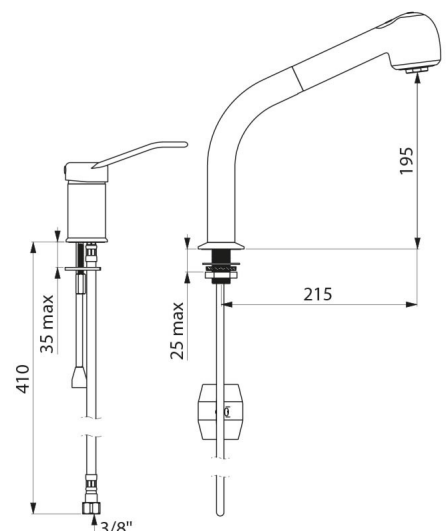

Robinetterie à équilibrage de pression avec douchette extractible

Réf. 2599EP

Mitigeur évier EP avec douchette extractible

Prix public indicatif HT France 2024 : 318,83 €

DESCRIPTION

Robinetterie à équilibrage de pression avec douchette extractible - Réf. 2599EP

Mitigeur évier avec douchette et colonne à douchette extractible.
Mitigeur monotrou à équilibrage de pression avec colonne adaptés aux baignoires bébé.
Colonne orientable H.195 L.215 avec douchette extractible 2 jets à basculeur (brise-jet/jet pluie).
Cartouche céramique Ø 35 à équilibrage de pression avec butée de température maximale pré réglée.
Sécurité antibrûlure totale : débit d'EC restreint en cas de coupure d'EF (et inversement).
Température constante quelles que soient les variations de pression et de débit dans le réseau.
Isolation thermique antibrûlure Securitouch.
Corps du mitigeur monotrou et colonne à intérieur lisse.
Débit limité à 7 l/min à 3 bar.
Commande par manette ajourée.
Flexible douchette BIOSAFE antiprolifération bactérienne : polyuréthane transparent pour assurer un bon remplacement en cas de présence de biofilm, intérieur et extérieur lisse.
Flexible petit diamètre (intérieur Ø 6) : faible contenance d'eau.
Contrepoids spécifique.
Corps en laiton chromé.
Flexibles PEX F3/8".
Fixation renforcée par 2 tiges Inox.
Mitigeur mécanique à équilibrage de pression SECURITHERM avec douchette particulièrement adapté pour les établissements de santé, EHPAD, hôpitaux et cliniques.
Mitigeur monotrou adapté aux personnes à mobilité réduite (PMR).
Mitigeur monocommande garanti 30 ans.

CARACTÉRISTIQUES TECHNIQUES

Robinetterie à équilibrage de pression avec douchette extractible - Réf. 2599EP