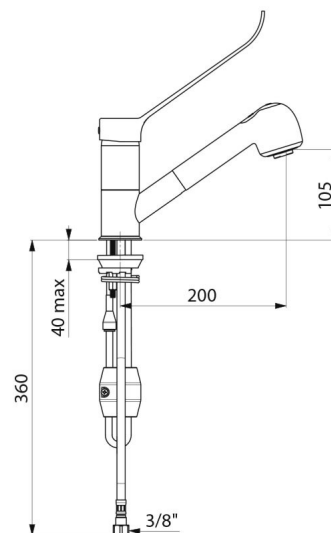

Mitigeur d'évier à équilibrage de pression avec douchette extractible

Réf. 2211LEP

Mitigeur mécanique EP monotrou avec douchette extractible

Prix public indicatif HT France 2024 : 311,27 €

DESCRIPTION

Mitigeur d'évier à équilibrage de pression avec douchette extractible - Réf. 2211LEP

Mitigeur d'évier mécanique à équilibrage de pression sur gorge adapté aux baignoires bébé.

Mitigeur monotrou à douchette extractible avec bec orientable H.105 L.200. Cartouche céramique Ø 40 à équilibrage de pression avec butée de température maximale prééglée.

Sécurité antibrûlure totale : débit d'EC restreint en cas de coupure d'EF (et inversement).

Température constante quelles que soient les variations de pression et de débit dans le réseau.

Isolation thermique antibrûlure Securitouch.

Mitigeur mécanique avec douchette extractible 2 jets à basculeur brise-jet/jet pluie.

Corps à intérieur lisse.

Débit limité à 7 l/min à 3 bar.

Corps en laiton chromé et commande par levier Hygiène.

Flexible douchette BIOSAFE antiprolifération bactérienne : polyuréthane transparent pour assurer un bon remplacement en cas de présence de biofilm, intérieur et extérieur lisse.

Flexible petit diamètre (intérieur Ø 6) : faible contenance d'eau.

Contrepoids spécifique.

Flexibles PEX F3/8" avec filtres et clapets antiretour.

Fixation renforcée par 2 tiges Inox.

Mitigeur mécanique à équilibrage de pression SECURITHERM particulièrement adapté pour les établissements de santé, EHPAD, hôpitaux et cliniques.

Mitigeur monotrou adapté aux personnes à mobilité réduite (PMR).

Mitigeur garanti 30 ans.

CARACTÉRISTIQUES TECHNIQUES

Mitigeur d'évier à équilibrage de pression avec douchette extractible - Réf. 2211LEP