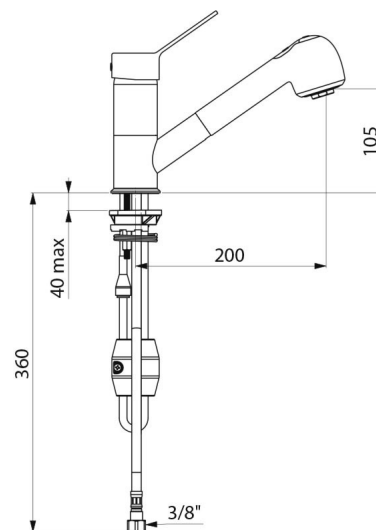

Mitigeur d'évier à équilibrage de pression avec douchette extractible

Réf. 2211EP

Mitigeur mécanique EP monotrou avec douchette extractible

Prix public indicatif HT France 2024 : 304,93 €

DESCRIPTION

Mitigeur d'évier à équilibrage de pression avec douchette extractible - Réf. 2211EP

Mitigeur d'évier mécanique à équilibrage de pression sur gorge adapté aux baignoires bébé.

Mitigeur monotrou à douchette extractible avec bec orientable H.105 L.200. Cartouche céramique Ø 40 à équilibrage de pression avec butée de température maximale préréglée.

Sécurité antibrûlure totale : débit d'EC restreint en cas de coupure d'EF (et inversement).

Température constante quelles que soient les variations de pression et de débit dans le réseau.

Isolation thermique antibrûlure Securitouch.

Mitigeur mécanique avec douchette extractible 2 jets à basculeur brise-jet/jet pluie.

Corps à intérieur lisse.

Débit limité à 7 l/min à 3 bar.

Corps en laiton chromé et commande par manette pleine.

Flexible douchette BIOSAFE antiprolifération bactérienne : polyuréthane transparent pour assurer un bon remplacement en cas de présence de biofilm, intérieur et extérieur lisse.

Flexible petit diamètre (intérieur Ø 6) : faible contenance d'eau.

Contrepoids spécifique.

Flexibles PEX F3/8" avec filtres et clapets antiretour.

Fixation renforcée par 2 tiges Inox.

Mitigeur mécanique à équilibrage de pression SECURITHERM particulièrement adapté pour les établissements de santé, EHPAD, hôpitaux et cliniques.

Mitigeur monotrou adapté aux personnes à mobilité réduite (PMR).

Mitigeur garanti 30 ans.

CARACTÉRISTIQUES TECHNIQUES

Mitigeur d'évier à équilibrage de pression avec douchette extractible - Réf. 2211EP