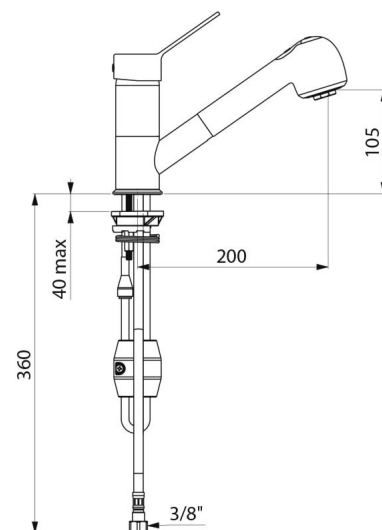

Mitigeur d'évier à équilibrage de pression avec douchette extractible

Réf. 2211EP

Mitigeur mécanique EP monotrou avec douchette extractible

Prix public indicatif HT France 2025 : 314,08 €

DESCRIPTION

Mitigeur d'évier à équilibrage de pression avec douchette extractible - Réf. 2211EP

Mitigeur d'évier mécanique à équilibrage de pression sur gorge adapté aux baignoires bébé.

Mitigeur monotrou à douchette extractible avec bec orientable H.105 L.200. Cartouche céramique Ø 40 à équilibrage de pression avec butée de température maximale prééglée.

Sécurité antibrûlure totale : débit d'EC restreint en cas de coupure d'EF (et inversement).

Température constante quelles que soient les variations de pression et de débit dans le réseau.

Isolation thermique antibrûlure Securitouch.

Mitigeur mécanique avec douchette extractible 2 jets à basculeur brise-jet/jet pluie.

Corps à intérieur lisse.

Débit limité à 7 l/min à 3 bar.

Corps en laiton chromé et commande par manette pleine.

Flexible douchette BIOSAFE antiprolifération bactérienne : polyuréthane transparent pour assurer un bon remplacement en cas de présence de biofilm, intérieur et extérieur lisse.

Flexible petit diamètre (intérieur Ø 6) : faible contenance d'eau.

Contrepoids spécifique.

Flexibles PEX F3/8" avec filtres et clapets antiretour.

Fixation renforcée par 2 tiges Inox.

Mitigeur mécanique à équilibrage de pression SECURITHERM particulièrement adapté pour les établissements de santé, EHPAD, hôpitaux et cliniques.

Mitigeur monotrou adapté aux personnes à mobilité réduite (PMR).

Mitigeur garanti 30 ans.

CARACTÉRISTIQUES TECHNIQUES

Mitigeur d'évier à équilibrage de pression avec douchette extractible - Réf. 2211EP