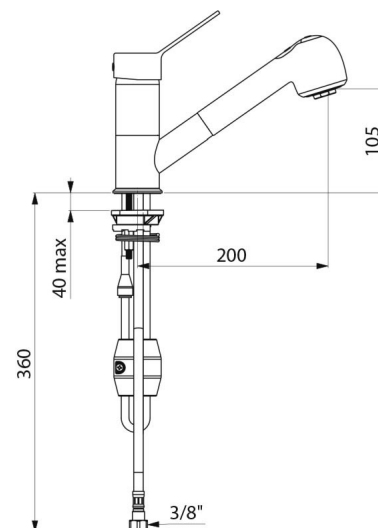

Mitigeur d'évier à équilibrage de pression avec douchette extractible

Réf. 2211EP

Mitigeur mécanique EP monotrou avec douchette extractible

Prix public indicatif HT France 2024 : 304,93 €

DESCRIPTION

Mitigeur d'évier à équilibrage de pression avec douchette extractible - Réf. 2211EP

Mitigeur d'évier mécanique à équilibrage de pression sur gorge adapté aux baignoires bébé.

Mitigeur monotrou à douchette extractible avec bec orientable H.105 L.200. Cartouche céramique Ø 40 à équilibrage de pression avec butée de température maximale préréglée.

Sécurité antibrûlure totale : débit d'EC restreint en cas de coupure d'EF (et inversement).

Température constante quelles que soient les variations de pression et de débit dans le réseau.

Isolation thermique antibrûlure Securitouch.

Mitigeur mécanique avec douchette extractible 2 jets à basculeur brise-jet/jet pluie.

Corps à intérieur lisse.

Débit limité à 7 l/min à 3 bar.

Corps en laiton chromé et commande par manette pleine.

Flexible douchette BIOSAFE antiprolifération bactérienne : polyuréthane transparent pour assurer un bon remplacement en cas de présence de biofilm, intérieur et extérieur lisse.

Flexible petit diamètre (intérieur Ø 6) : faible contenance d'eau.

Contrepoids spécifique.

Flexibles PEX F3/8" avec filtres et clapets antiretour.

Fixation renforcée par 2 tiges Inox.

Mitigeur mécanique à équilibrage de pression SECURITHERM particulièrement adapté pour les établissements de santé, EHPAD, hôpitaux et cliniques.

Mitigeur monotrou adapté aux personnes à mobilité réduite (PMR).

Mitigeur garanti 30 ans.

CARACTÉRISTIQUES TECHNIQUES

Mitigeur d'évier à équilibrage de pression avec douchette extractible - Réf. 2211EP