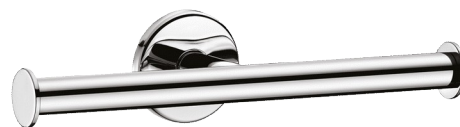

Porte-papier toilette mural double rouleaux

Réf. 510082P

Dérouleur

Prix public indicatif HT France 2024 : 37,90 €

DESCRIPTION

Porte-papier toilette mural double rouleaux - Réf. 510082P

Porte-papier toilette mural.
Dérouleur de papier WC pour 2 rouleaux.
Inox 304 bactériostatique poli brillant.
Tube Ø 20, épaisseur 1 mm.
Fixations invisibles.
Support de papier toilette garanti 30 ans.

AVANTAGES

Inox 304 : limite le développement bactérien

Modèle fort avec fixations invisibles

Surface lisse facile à nettoyer

CARACTÉRISTIQUES TECHNIQUES

Porte-papier toilette mural double rouleaux - Réf. 510082P

Hauteur	Ø 63 mm
Profondeur	70 mm
Longueur	260 mm
Diamètre	Tube Ø 20 mm
Épaisseur	1 mm
Finition	Inox 304 poli brillant
Normes	
Garantie	