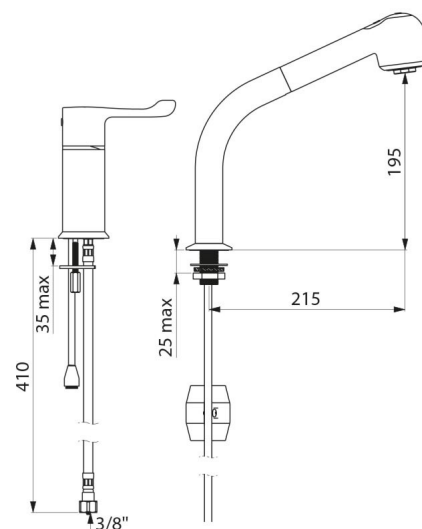

Robinetterie thermostatique séquentielle à douchette extractible

Réf. H9613

Combiné avec mitigeur séquentiel et colonne

Prix public indicatif HT France 2024 : 444,68 €

DESCRIPTION

Robinetterie thermostatique séquentielle à douchette extractible - Réf. H9613

Combiné avec mitigeur SECURITHERM thermostatique séquentiel et colonne à douchette extractible.

Parfaitement adapté aux baignoires bébé.

Sécurité antibrûlure : fermeture automatique en cas de coupure d'eau froide ou d'eau chaude.

Isolation thermique antibrûlure Securitouch.

Séquentiel : ouverture et fermeture sur l'eau froide.

Aucun risque d'intercommunication entre l'eau chaude et l'eau froide.

Absence de clapet antiretour sur les arrivées.

Colonne orientable H.195 L.215.

Douchette extractible 2 jets à basculeur brise-jet/pluie.

Cartouche thermostatique séquentielle antitartre pour réglage monocommande du débit et de la température.

Température réglable de l'eau froide jusqu'à 40°C avec butée de température verrouillée à 40°C.

Corps et colonne à intérieur lisse.

Débit réglé à 7 l/min.

Commande sans contact manuel par levier Hygiène L.100.

Tube de sortie eau mitigée en laiton L.160.

Flexible douchette BIOSAFE antiprolifération bactérienne : polyuréthane transparent, intérieur et extérieur lisse.

Flexible petit diamètre (intérieur Ø 6) : faible contenance d'eau.

Contrepoids spécifique.

Flexibles PEX F3/8" et fixation renforcée par 2 tiges Inox.

Mitigeur particulièrement adapté pour les établissements de santé, EHPAD, hôpitaux et cliniques.

Adapté aux personnes à mobilité réduite (PMR).

Garantie 30 ans.

CARACTÉRISTIQUES TECHNIQUES

Robinetterie thermostatique séquentielle à douchette extractible - Réf. H9613