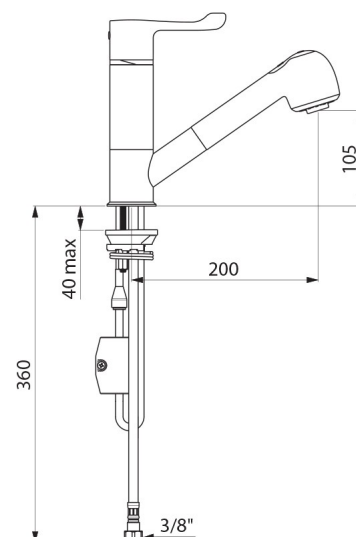

Mitigeur de lavabo thermostatique séquentiel à douchette extractible

Réf. H9612

Mitigeur thermostatique monotrou avec douchette extractible

Prix public indicatif HT France 2025 : 438,40 €

DESCRIPTION

Mitigeur de lavabo thermostatique séquentiel à douchette extractible - Réf. H9612

Mitigeur de lavabo thermostatique SECURITHERM sur gorge parfaitement adapté aux baignoires bébé.

Mitigeur thermostatique séquentiel : ouverture et fermeture sur l'eau froide. Aucun risque d'intercommunication entre l'eau chaude et l'eau froide. Absence de clapet antiretour sur les arrivées.

Sécurité antibrûlure : fermeture automatique en cas de coupure d'eau froide ou d'eau chaude.

Isolation thermique antibrûlure Securitouch.

Mitigeur monotrou avec bec orientable H.105 L.200.

Mitigeur séquentiel avec douchette extractible 2 jets à basculeur brise-jet/pluie.

Cartouche thermostatique séquentielle antitartre pour réglage séquentiel du débit et de la température.

Température réglable de l'eau froide jusqu'à 40°C avec butée de température engagée à 40°C.

Corps à intérieur lisse.

Débit régulé à 4 l/min.

Commande sans contact manuel par levier Hygiène L.100.

Flexible douchette BIOSAFE antiprolifération bactérienne : polyuréthane transparent pour assurer un bon remplacement en cas de présence de biofilm, intérieur et extérieur lisse.

Flexible petit diamètre (intérieur Ø 6) : faible contenance d'eau.

Contrepoids spécifique.

Flexibles PEX F3/8".

Fixation renforcée par 2 tiges Inox.

Mitigeur thermostatique particulièrement adapté pour les établissements de santé, EHPAD, hôpitaux et cliniques.

Mitigeur adapté aux personnes à mobilité réduite (PMR).

Mitigeur garanti 30 ans.

CARACTÉRISTIQUES TECHNIQUES