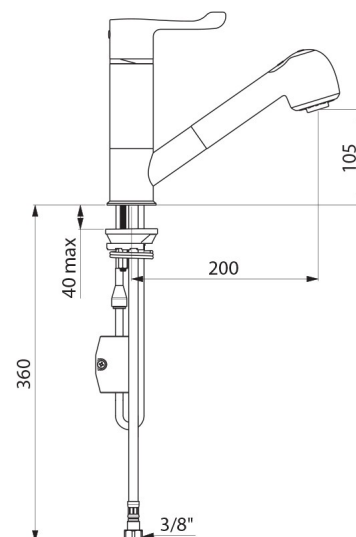

Mitigeur de lavabo thermostatique séquentiel à douchette extractible

Réf. H9612

Mitigeur thermostatique monotrou avec douchette extractible

Prix public indicatif HT France 2024 : 425,63 €

DESCRIPTION

Mitigeur de lavabo thermostatique séquentiel à douchette extractible - Réf. H9612

Mitigeur de lavabo thermostatique SECURITHERM sur gorge parfaitement adapté aux baignoires bébé.

Mitigeur thermostatique séquentiel : ouverture et fermeture sur l'eau froide. Aucun risque d'intercommunication entre l'eau chaude et l'eau froide. Absence de clapet antiretour sur les arrivées.

Sécurité antibrûlure : fermeture automatique en cas de coupure d'eau froide ou d'eau chaude.

Isolation thermique antibrûlure Securitouch.

Mitigeur monotrou avec bec orientable H.105 L.200.

Mitigeur séquentiel avec douchette extractible 2 jets à basculeur brise-jet/pluie.

Cartouche thermostatique séquentielle antitartre pour réglage séquentiel du débit et de la température.

Température réglable de l'eau froide jusqu'à 40°C avec butée de température engagée à 40°C.

Corps à intérieur lisse.

Débit réglé à 3 l/min.

Commande sans contact manuel par levier Hygiène L.100.

Flexible douchette BIOSAFE antiprolifération bactérienne : polyuréthane transparent pour assurer un bon remplacement en cas de présence de biofilm, intérieur et extérieur lisse.

Flexible petit diamètre (intérieur Ø 6) : faible contenance d'eau.

Contrepoids spécifique.

Flexibles PEX F3/8".

Fixation renforcée par 2 tiges Inox.

Mitigeur thermostatique particulièrement adapté pour les établissements de santé, EHPAD, hôpitaux et cliniques.

Mitigeur adapté aux personnes à mobilité réduite (PMR).

Mitigeur garanti 30 ans.

CARACTÉRISTIQUES TECHNIQUES