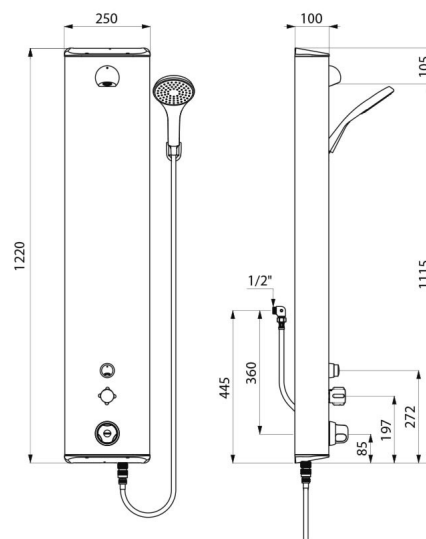

AVANTAGES

- Régulation thermostatique de la température
- Arrêt immédiat en cas de coupure d'eau froide
- Pommeau de douche fixe ou amovible
- Gaine en inox, robinetteries en laiton