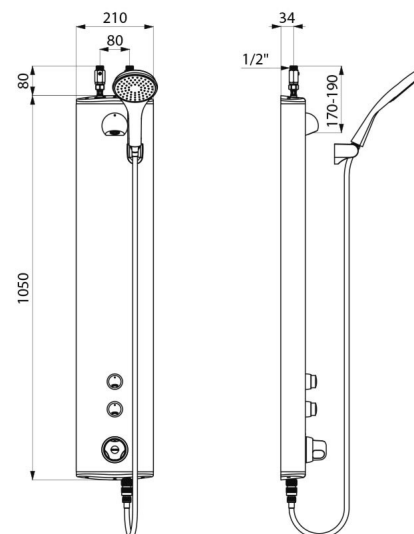

Colonne de douche temporisée bicommande **SECURITHERM**

Réf. 792320

Thermostatique temporisée bicommande

Prix public indicatif HT France 2024 : 860,26 €

DESCRIPTION

Colonne de douche temporisée bicommande SECURITHERM - Réf. 792320

Colonne de douche temporisée bicommande et thermostatique :
Colonne en aluminium anodisé pour installation murale en applique.
Alimentation haute par robinets d'arrêt droits M1/2".
Mitigeur de douche thermostatique SECURITHERM.
Température réglable : eau froide jusqu'à 38°C ; 1ère butée de température à 38°C, 2nde butée à 41°C.
Sécurité antibrûlure : fermeture automatique en cas de coupure d'eau froide.
Fonction anti "douche froide" : fermeture automatique en cas de coupure d'eau chaude.
Possibilité de choc thermique.
Déclenchement souple.
Pommeau de douche fixe ROUND chromé, inviolable et antitartre avec régulation automatique de débit à 6 l/min à 3 bar.
Pommeau avec flexible déclipable par raccord rapide STOP et support mural fourni.
2 robinets temporisés ~30 secondes pour commande de douche fixe ROUND et du pommeau de douche avec flexible.
Fixations cachées.
Filtres et clapets antiretour.
Colonne de douche adaptée aux PMR.
Garantie 30 ans.

CARACTÉRISTIQUES TECHNIQUES

Colonne de douche temporisée bicommande SECURITHERM - Réf. 792320

Raccordement	M1/2"
Technologie	Temporisée
Hauteur	1050 mm
Profondeur	65 mm
Largeur	210 mm
Débit	6 l/min
Butée de température	Thermostatique
Finition	Aluminium
Normes	ACS

AVANTAGES

- Régulation thermostatique de la température
- Arrêt immédiat en cas de coupure d'eau froide
- Économie d'eau de 80 %
- Gaine en aluminium, robinetteries en laiton