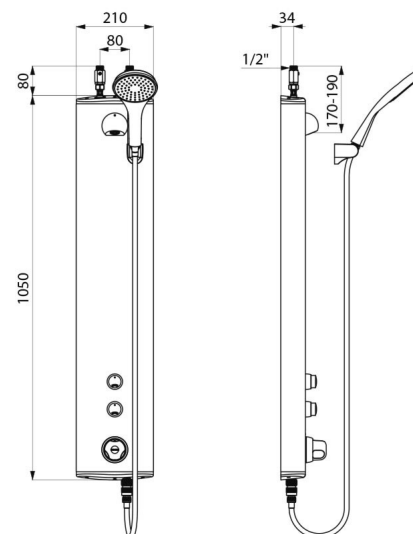

Colonne de douche temporisée bicommande SECURITHERM

Réf. 792320

Thermostatique temporisée bicommande

Prix public indicatif HT France 2024 : 860,26 €

DESCRIPTION

Colonne de douche temporisée bicommande SECURITHERM - Réf. 792320

Colonne de douche temporisée bicommande et thermostatique :
Colonne en aluminium anodisé pour installation murale en applique.
Alimentation haute par robinets d'arrêt droits M1/2".
Mitigeur de douche thermostatique SECURITHERM.
Température réglable : eau froide jusqu'à 38°C ; 1ère butée de température à 38°C, 2nde butée à 41°C.
Sécurité antibrûlure : fermeture automatique en cas de coupure d'eau froide.
Fonction anti "douche froide" : fermeture automatique en cas de coupure d'eau chaude.
Possibilité de choc thermique.
Déclenchement souple.
Pommeau de douche fixe ROUND chromé, inviolable et antitartre avec régulation automatique de débit à 6 l/min à 3 bar.
Pommeau avec flexible déclipable par raccord rapide STOP et support mural fourni.
2 robinets temporisés ~30 secondes pour commande de douche fixe ROUND et du pommeau de douche avec flexible.
Fixations cachées.
Filtres et clapets antiretour.
Colonne de douche adaptée aux PMR.
Garantie 30 ans.

CARACTÉRISTIQUES TECHNIQUES

Colonne de douche temporisée bicommande SECURITHERM - Réf. 792320

Raccordement	M1/2"
Technologie	Temporisée
Hauteur	1050 mm
Profondeur	65 mm
Largeur	210 mm
Débit	6 l/min
Butée de température	Thermostatique
Finition	Aluminium
Normes	ACS

AVANTAGES

- Régulation thermostatique de la température
- Arrêt immédiat en cas de coupure d'eau froide
- Économie d'eau de 80 %
- Gaine en aluminium, robinetteries en laiton