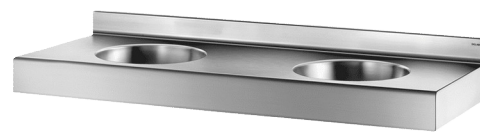

## Lavabo collectif suspendu DUPLO RP

Réf. 120390

Inox 304 poli satiné - L. 1200 mm - Avec rebord

Prix public indicatif HT France 2024 : 936,69 €

### DESCRIPTION

Lavabo collectif suspendu DUPLO RP - Réf. 120390

Lavabo collectif à accrocher au mur, 2 places, 1200 x 500 mm.  
Avec rebord anti-éclaboussures pour protéger le mur et améliorer l'hygiène.  
Diamètre intérieur des vasques : 310 mm.  
Inox 304 bactériostatique.  
Finition poli satiné.  
Épaisseur Inox : 1,5 mm.  
Finition anticoupures.  
Sans trou de robinetterie.  
Livré avec 2 bondes 1"1/4.  
Sans trop-plein.  
Livré avec équerre de montage et fixations.  
Marquage CE. Conforme à la norme EN 14688.  
Poids : 15 kg.  
Garantie 30 ans.  
[Ancienne référence : 0211390015]

### AVANTAGES

Inox 304 bactériostatique et surface lisse

Finition anticoupures

### CARACTÉRISTIQUES TECHNIQUES

Lavabo collectif suspendu DUPLO RP - Réf. 120390

Hauteur	265 mm
Longueur	1200 mm
Largeur	500 mm
Épaisseur	1,5 mm
Finition	Inox 304 poli satiné
Normes	
Garantie	