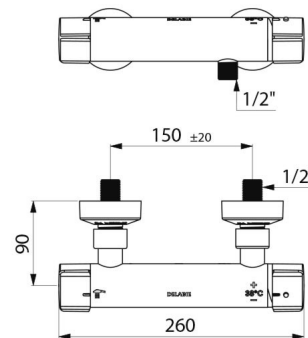

CARACTÉRISTIQUES TECHNIQUES

Mitigeur de douche thermostatique SECURITHERM - Réf. H9769

Raccordement	M1/2"
Technologie	Mitigeur thermostatique SECURITHERM Securitouch, sans clapet antiretour
Longueur	260 mm
Débit	9 l/min à 3 bar
Butée de température	OUI
Finition	Laiton chromé
Normes	
Garantie	