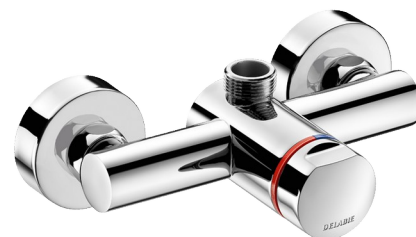

Mitigeur de douche temporisé TEMPOMIX 3

Réf. 794400

Temporisé monocommande

Prix public indicatif HT France 2025 : 270,76 €

DESCRIPTION

Mitigeur de douche temporisé TEMPOMIX 3 - Réf. 794400

Mitigeur de douche temporisé apparent :
Mitigeur TEMPOMIX 3 monocommande 3/4", sortie haute.
Installation murale en applique.
Réglage de la température et déclenchement sur le croisillon.
Butée de température maximale (réglable par l'installateur).
Déclenchement souple.
Temporisation à ~30 secondes.
Débit 6 l/min à 3 bar, ajustable de 6 à 12 l/min.
Laiton massif chromé.
Filtres et clapets antiretour intégrés.
Croisillon en métal chromé.
Raccords excentrés M1/2" pour entraxe de 130 à 170 mm.
Adapté aux PMR.
Garantie 30 ans.

CARACTÉRISTIQUES TECHNIQUES

Mitigeur de douche temporisé TEMPOMIX 3 - Réf. 794400

Raccordement	M1/2"
Technologie	Temporisée
Largeur	150 mm
Débit	6 l/min
Normes	   
Garantie	

AVANTAGES

Déclenchement souple