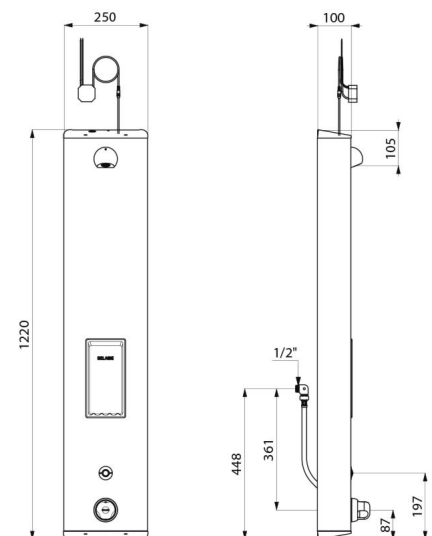

CARACTÉRISTIQUES TECHNIQUES

Colonne de douche automatique SECURITHERM - Réf. 792514

Alimentation	Secteur 230/6 V
Raccordement	M1/2"
Technologie	Électronique
Hauteur	1220 mm
Profondeur	100 mm
Largeur	250 mm
Débit	6 l/min
Butée de température	Thermostatique
Finition	Inox
Normes	ACS

AVANTAGES

- Hyper-économie d'eau de 80 %
- Purge automatique antiprolifération bactérienne
- Régulation thermostatique de la température
- Arrêt immédiat en cas de coupure d'eau froide