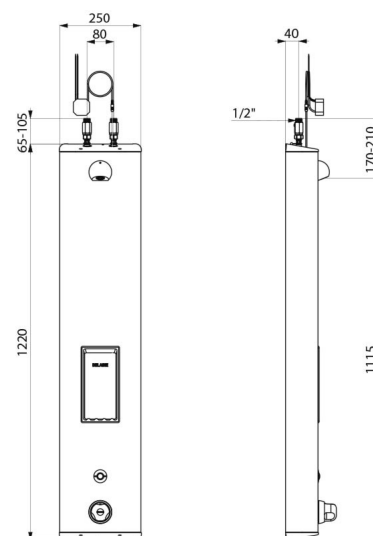

CARACTÉRISTIQUES TECHNIQUES

Colonne de douche automatique SECURITHERM - Réf. 792504

Alimentation	Secteur 230/6 V
Raccordement	M1/2"
Technologie	Électronique
Hauteur	1220 mm
Profondeur	100 mm
Largeur	250 mm
Débit	6 l/min
Butée de température	Thermostatique
Finition	Inox
Normes	ACS

AVANTAGES

- Hyper-économie d'eau de 80 %
- Purge automatique antiprolifération bactérienne
- Régulation thermostatique de la température
- Arrêt immédiat en cas de coupure d'eau froide