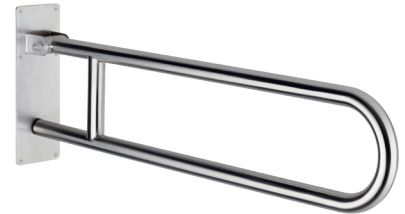

Barre de maintien rabattable Basic satiné, L. 850 mm

Réf. 35164S

Inox 304 poli satiné

Prix public indicatif HT France 2025 : 216,01 €

DESCRIPTION

Barre de maintien rabattable Basic satiné, L. 850 mm - Réf. 35164S

Barre de maintien rabattable Basic Ø 32, pour personne à mobilité réduite (PMR).

Barre d'appui WC ou pour douche en inox 304 poli satiné.

Fixations visibles par platine inox 6 trous.

Épaisseur de platine : 3,5 mm.

Dimensions : 850 x 300 x 100 mm.

Barre rabattable garantie 30 ans.

Marquage CE.

AVANTAGES

Testée à plus de 200 kg

Diamètre adapté pour une préhension optimale

Surface lisse facile à nettoyer

CARACTÉRISTIQUES TECHNIQUES

Barre de maintien rabattable Basic satiné, L. 850 mm - Réf. 35164S

Hauteur	300 mm
Longueur	850 mm
Largeur	100 mm
Diamètre	32 mm
Finition	Inox 304 poli satiné
Normes	
Garantie	